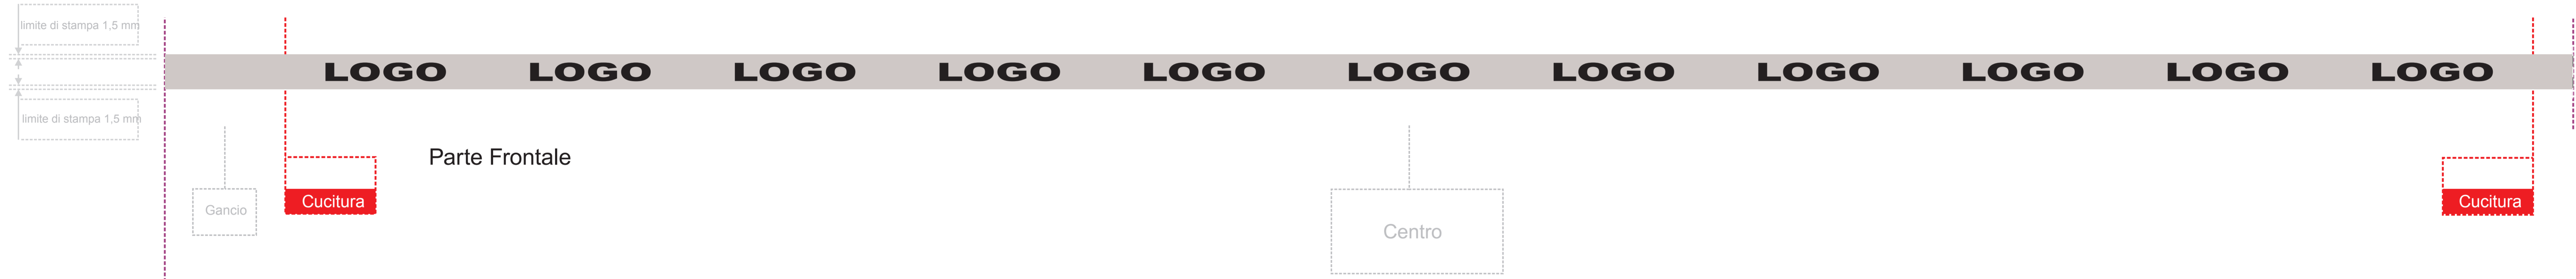

# Lanyard 10 mm + gancio metallo

INDICARE SEMPRE I COLORI DEL NASTRO E PANTONI DEL LOGO DOVE NECESSARI

 Pantone Background

 Pantone Logo

 Pantone Logo

 Pantone Logo