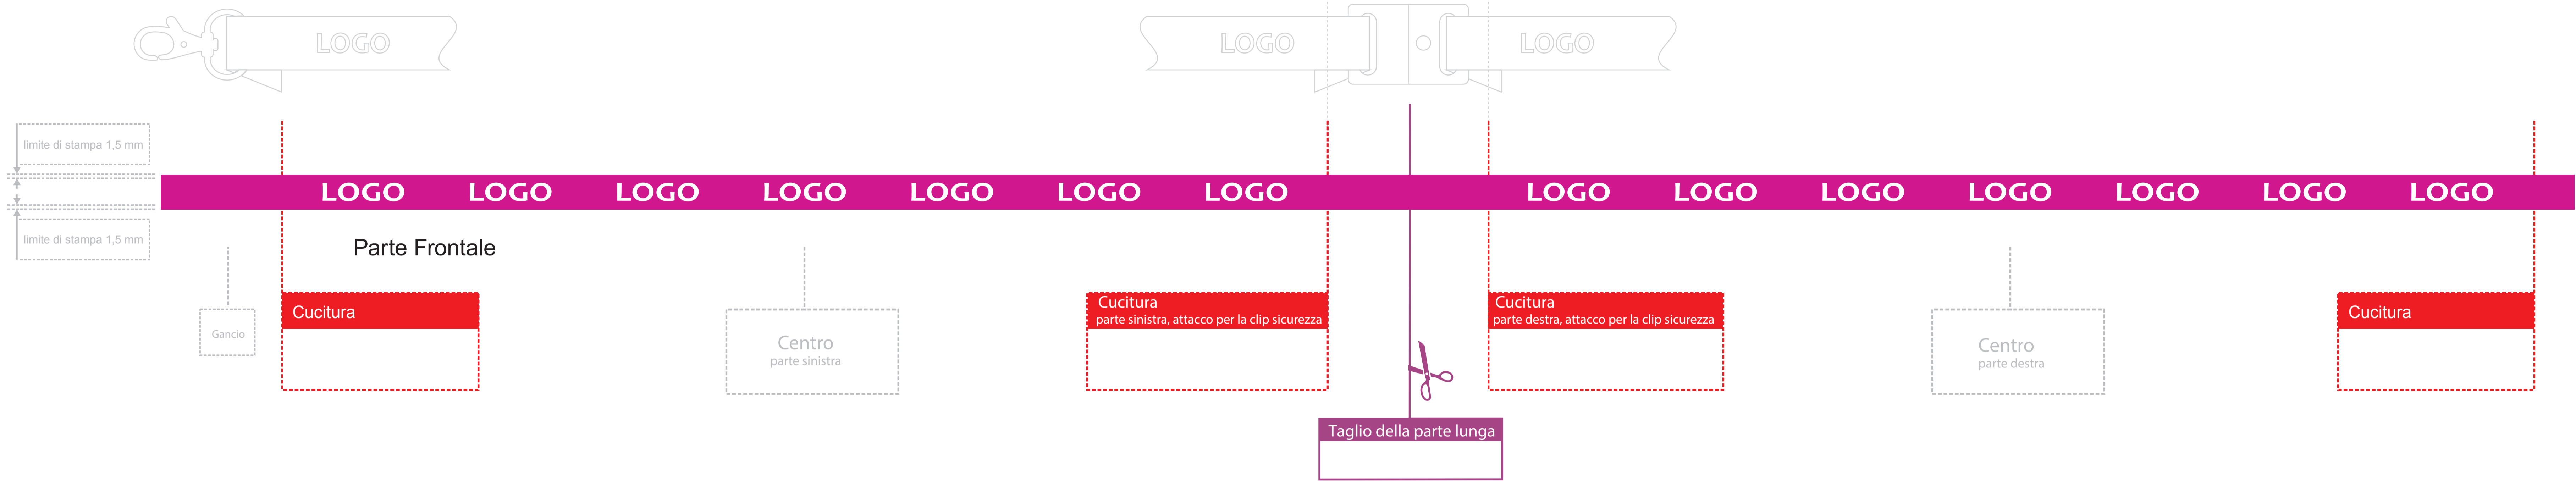

# Lanyard 10 mm + gancio metallo+ clip antistrangolamento

INDICARE SEMPRE I COLORI DEL NASTRO E PANTONI DEL LOGO DOVE NECESSARI

 Pantone Background

 Pantone Logo

 Pantone Logo

 Pantone Logo