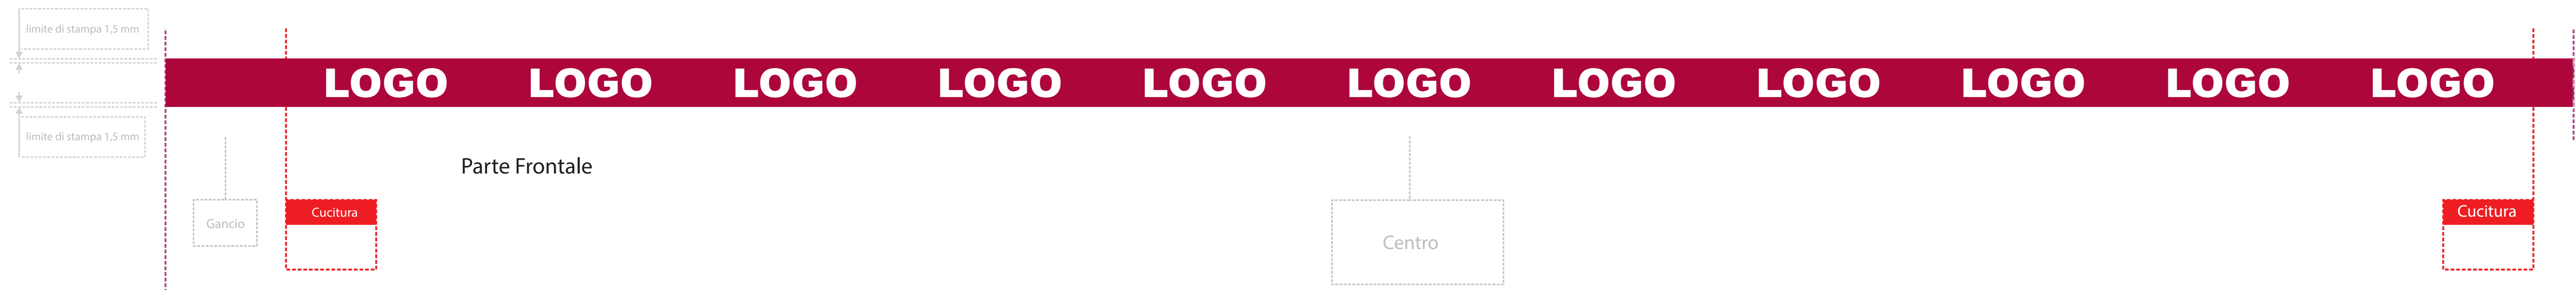

# Lanyard 15 mm + gancio metallo

INDICARE SEMPRE I COLORI DEL NASTRO E PANTONI DEL LOGO DOVE NECESSARI