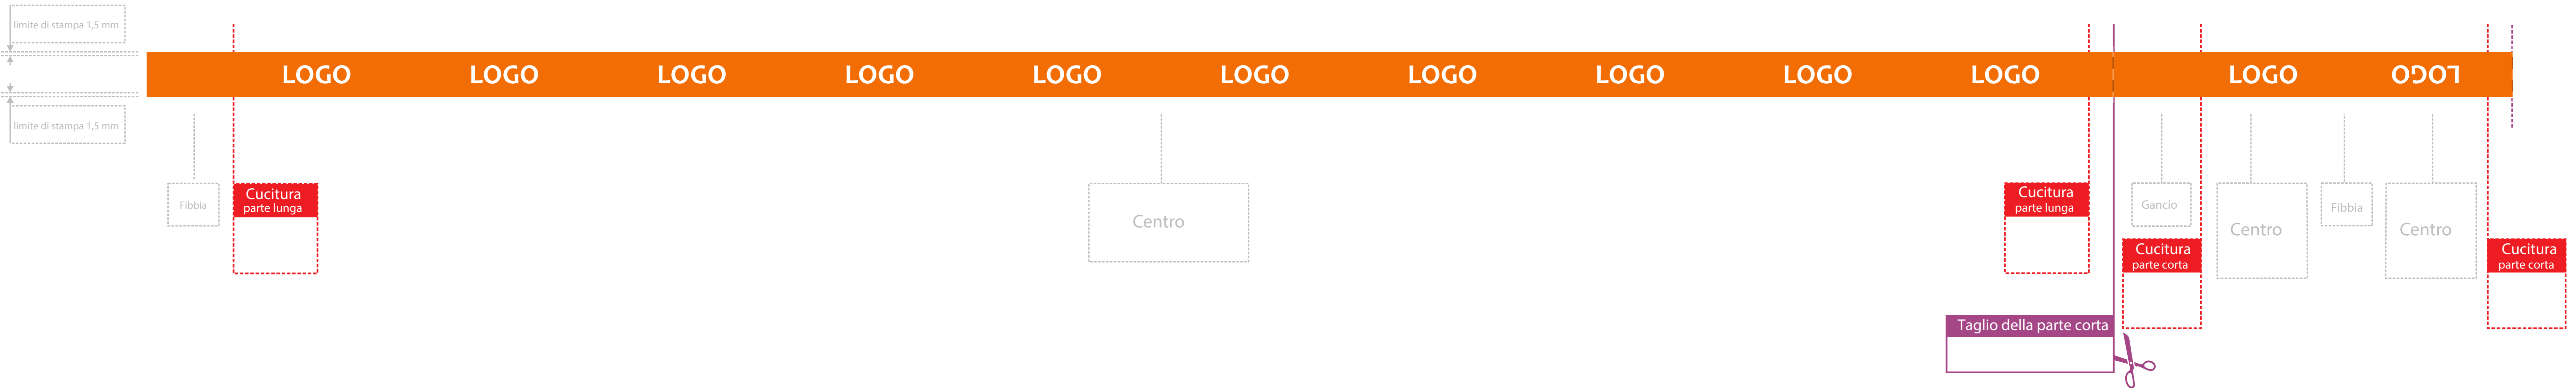

Lanyard 15 mm + gancio metallo + fibbia

INDICARE SEMPRE I COLORI DEL NASTRO E PANTONI DEL LOGO DOVE NECESSARI

 Pantone Background

 Pantone Logo

 Pantone Logo

 Pantone Logo