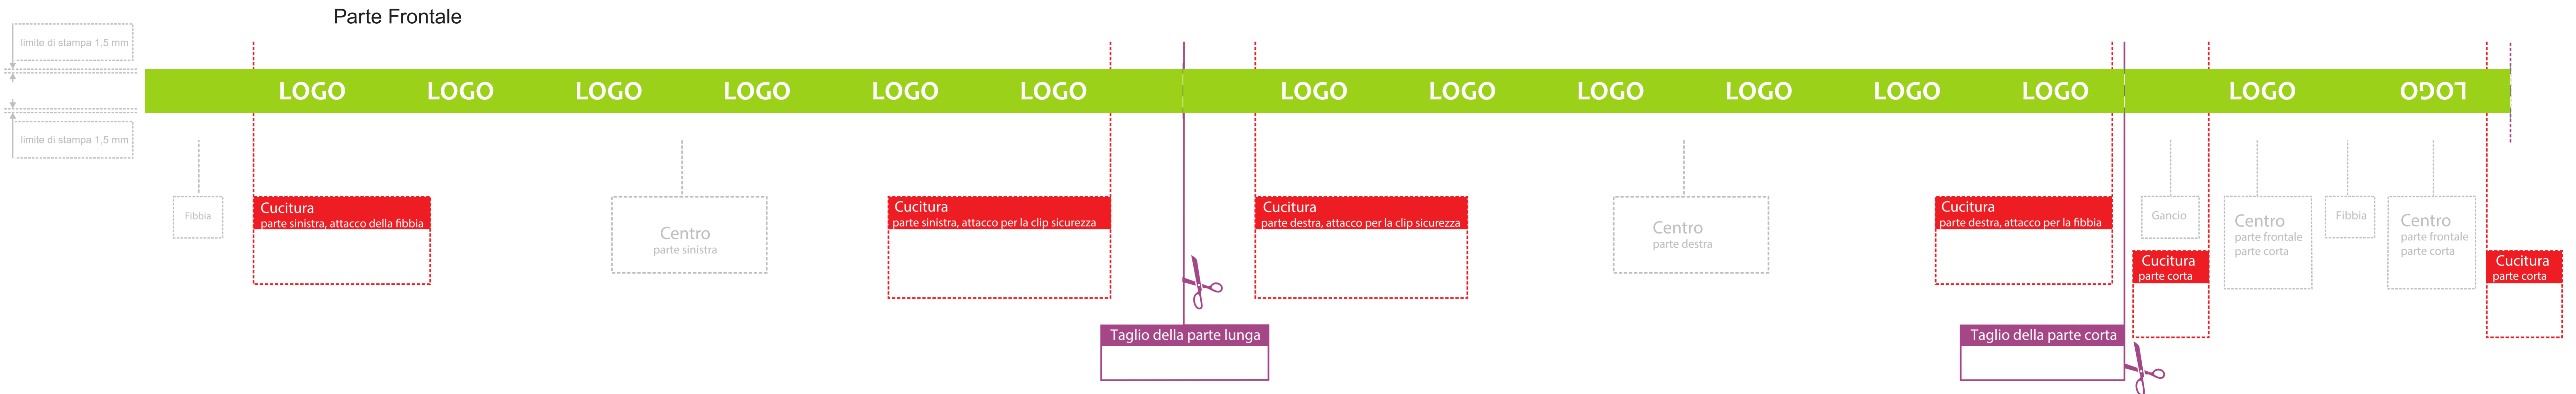

Lanyard 15 mm + gancio metallo + fibbia + clip antistrangolamento

INDICARE SEMPRE I COLORI DEL NASTRO E PANTONI DEL LOGO DOVE NECESSARI

 Pantone Background

 Pantone Logo

 Pantone Logo

 Pantone Logo