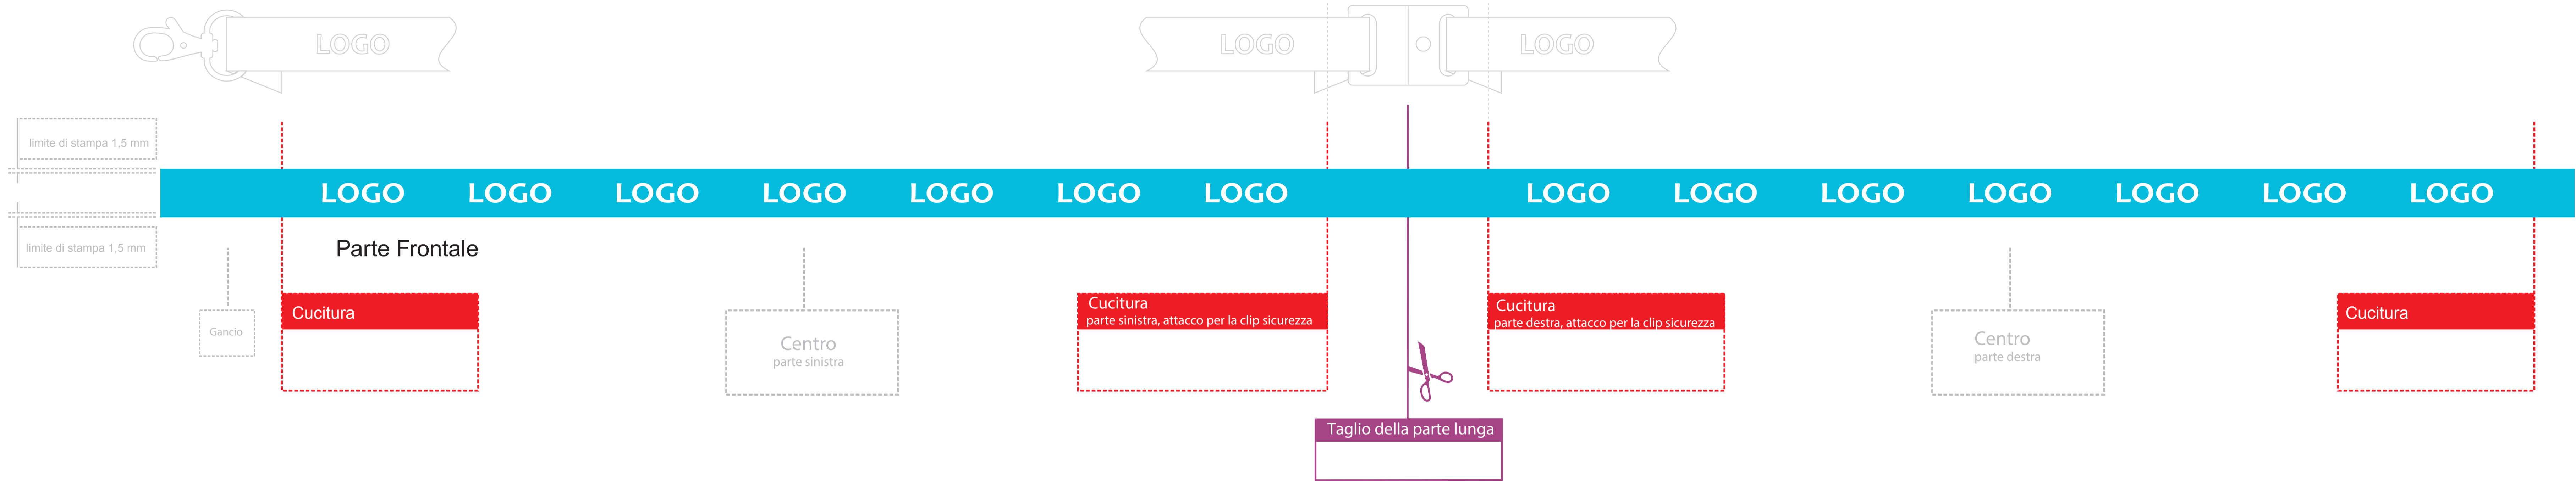

Lanyard 15 mm + gancio metallo+ clip antistrangolamento

INDICARE SEMPRE I COLORI DEL NASTRO E PANTONI DEL LOGO DOVE NECESSARI

 Pantone Background

 Pantone Logo

 Pantone Logo

 Pantone Logo