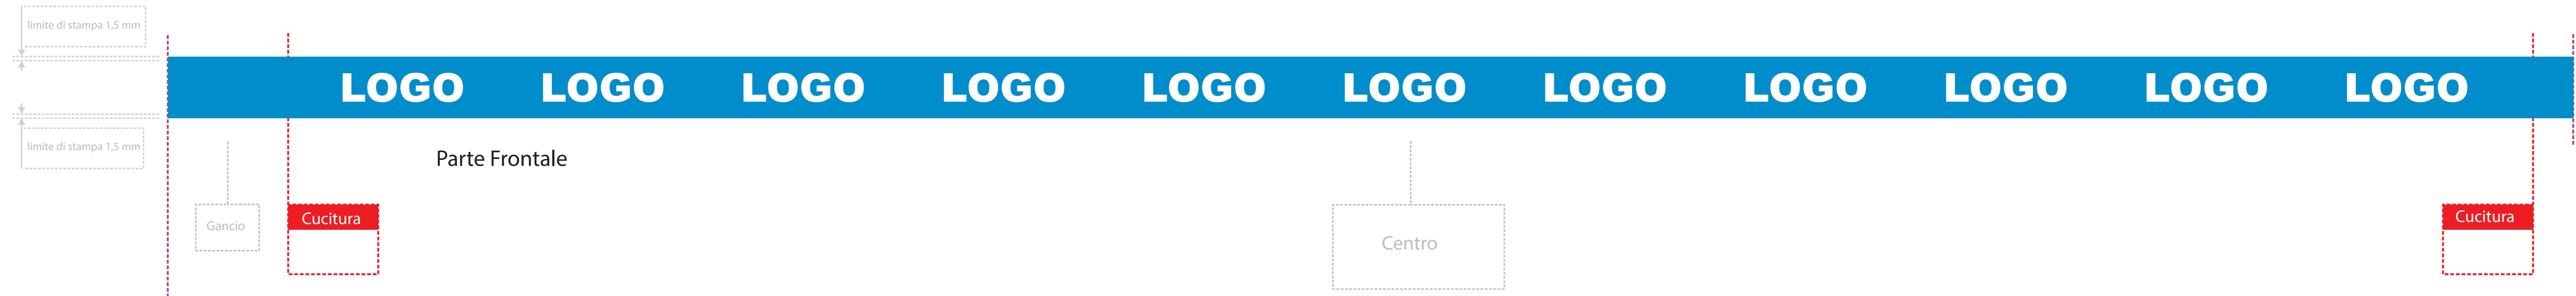

Lanyard 20 mm + gancio metallo

INDICARE SEMPRE I COLORI DEL NASTRO E PANTONI DEL LOGO DOVE NECESSARI

 Pantone Background

 Pantone Logo

 Pantone Logo

 Pantone Logo