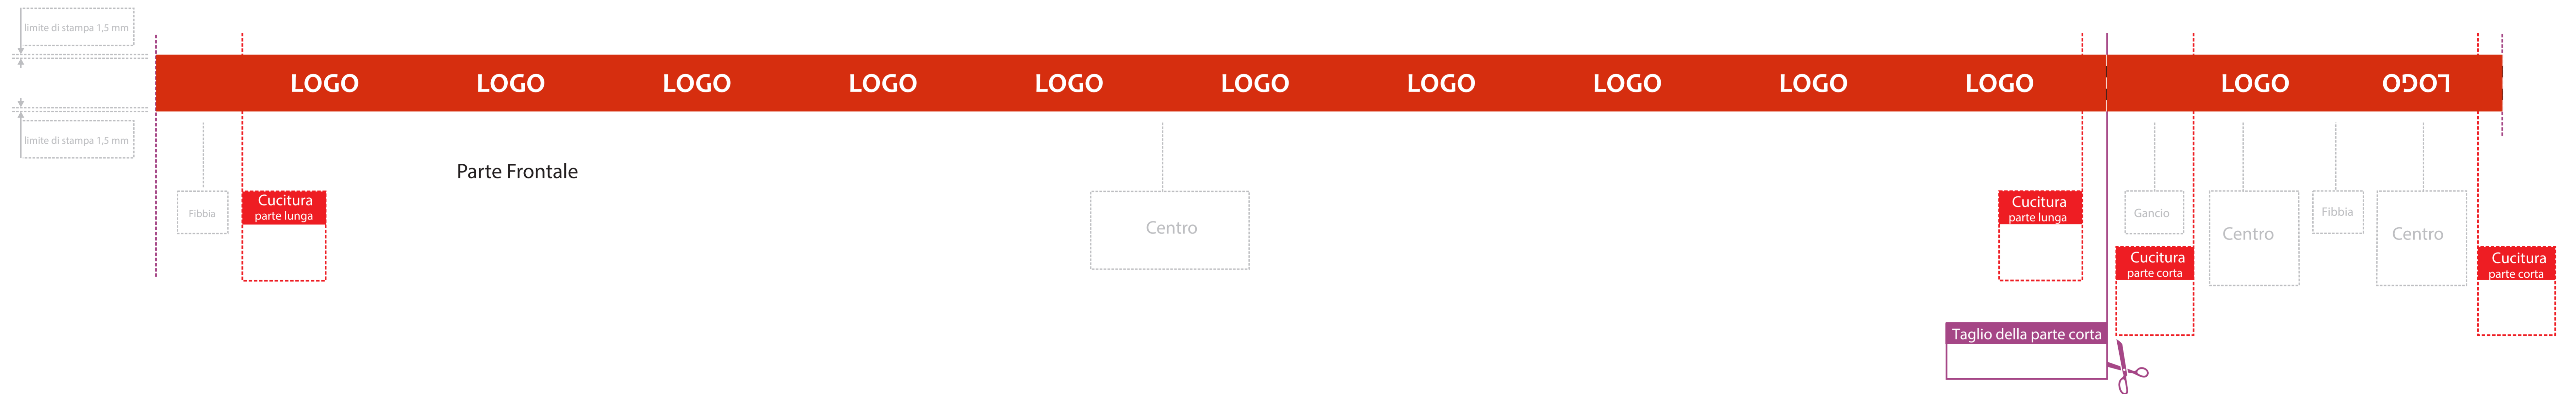

## Lanyard 20 mm + gancio metallo + fibbia

INDICARE SEMPRE I COLORI DEL NASTRO E PANTONI DEL LOGO DOVE NECESSARI