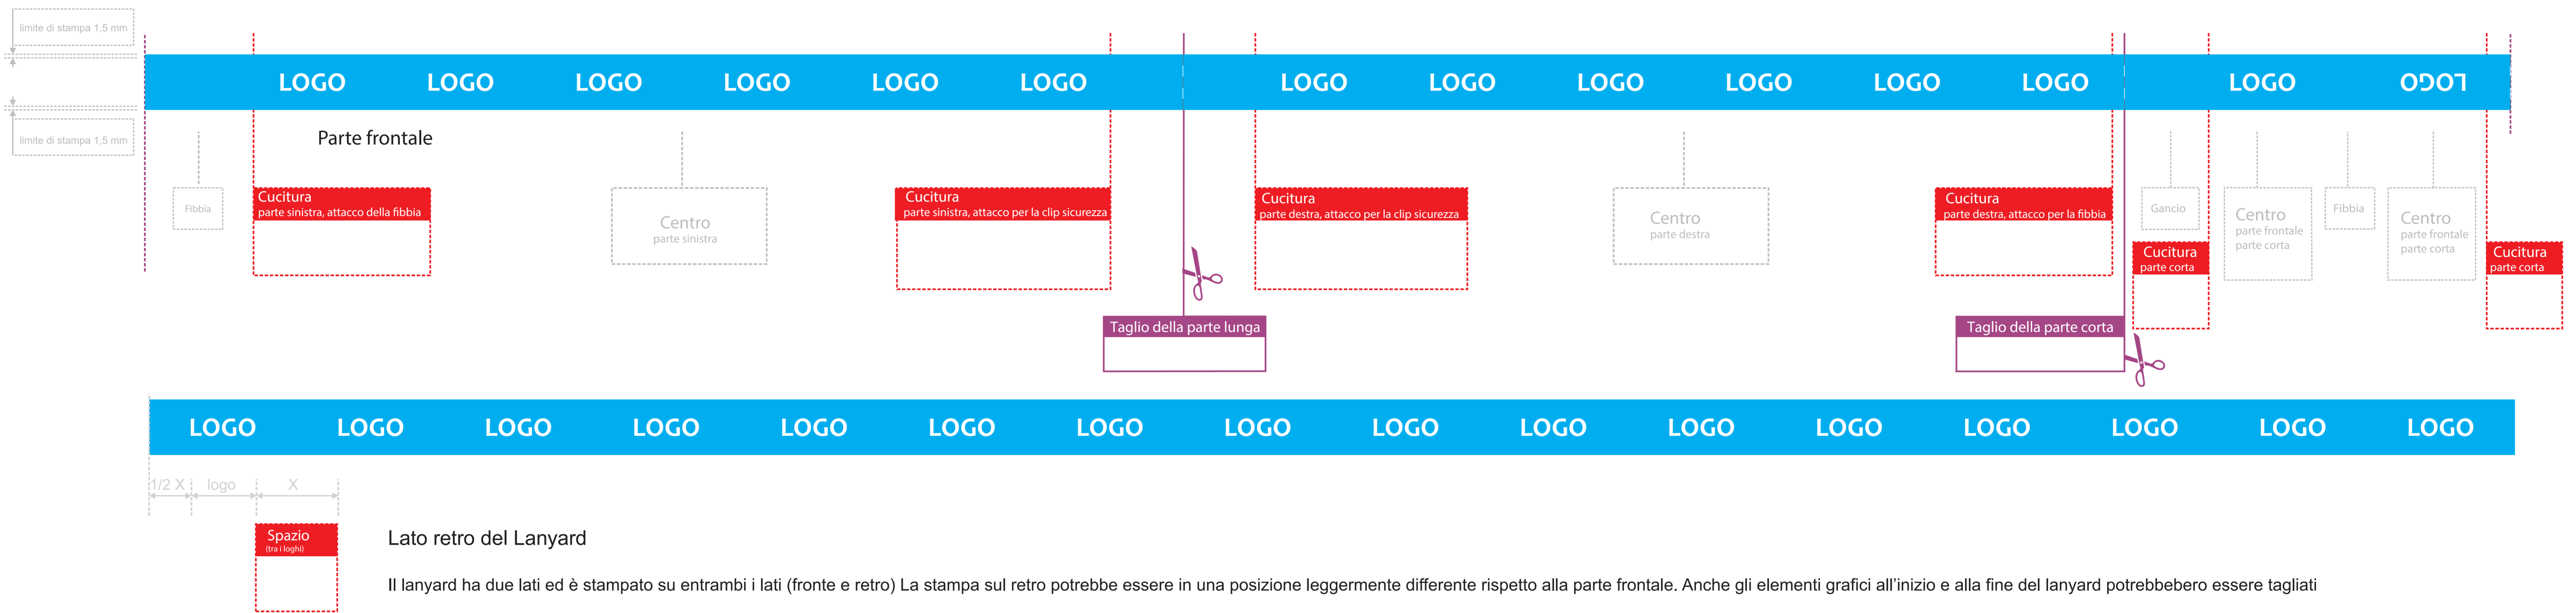

Lanyard 20 mm + gancio metallo + fibbia + clip antistrangolamento

INDICARE SEMPRE I COLORI DEL NASTRO E PANTONI DEL LOGO DOVE NECESSARI

 Pantone Background

 Pantone Logo

 Pantone Logo

 Pantone Logo